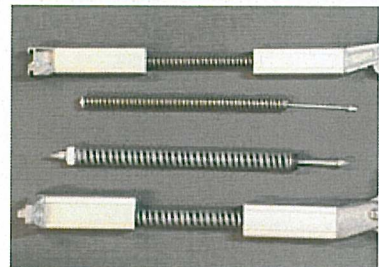

7 til 8, hvor 8 er max

◆ **Tungekant:** leveres lige eller bølget.

AMICO F 30
Vægmontage

Markisen svinger ned til 120 grader, hvilket giver god dækning for lav eller sidesol

AMICO A/S
Markisefabrik

Nyvej 7
Dk-5772 Kværndrup
Tlf. +45 63275030
Fax +45 63275033