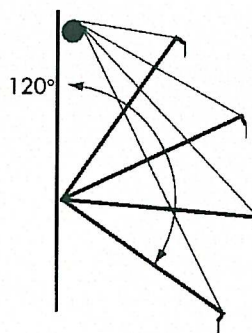

Markisen svinger ned til 120 grader, hvilket giver god dækning for lav eller sidesol