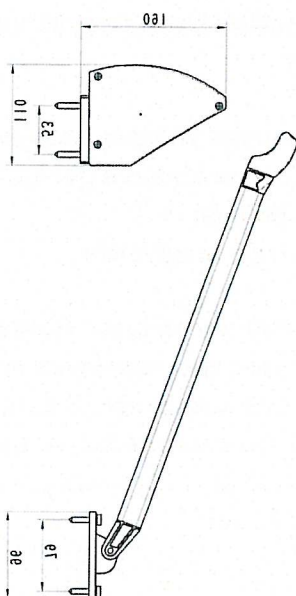

◆ **Stel farver**

Naturelokseret E6/EV 1,
detailelementer pulverlakeret.

◆ **Dug**

◆ **Materialegrundlag:**

100 % gennemfarvet acrylfiber "SUNACRYL"

◆ **Struktur:**

Kædetråd: 30tråde/cm

Garnnummer ne34/2

Bredde: 120 cm

Vægt: 300 g/m²

◆ **Behandling:**

CLEANGARD specialbehandling for
markiser smudsafvisende,
rådbestandig og vandbestandig
Olieskyende 5/8

Vandtryktest, minimum 350 mm

◆ **Farveægted** over for UV- stråler:

7 til 8, hvor 8 er max

◆ **Tungekant:** leveres lige eller bølget.

AMICO F 30
Vægmontage

Markisen svinger ned til 120 grader, hvilket giver god dækning for lav eller sidesol

AMICO A/S
Markisefabrik

Nyvej 7
Dk-5772 Kværndrup
Tlf. +45 63275030
Fax +45 63275033